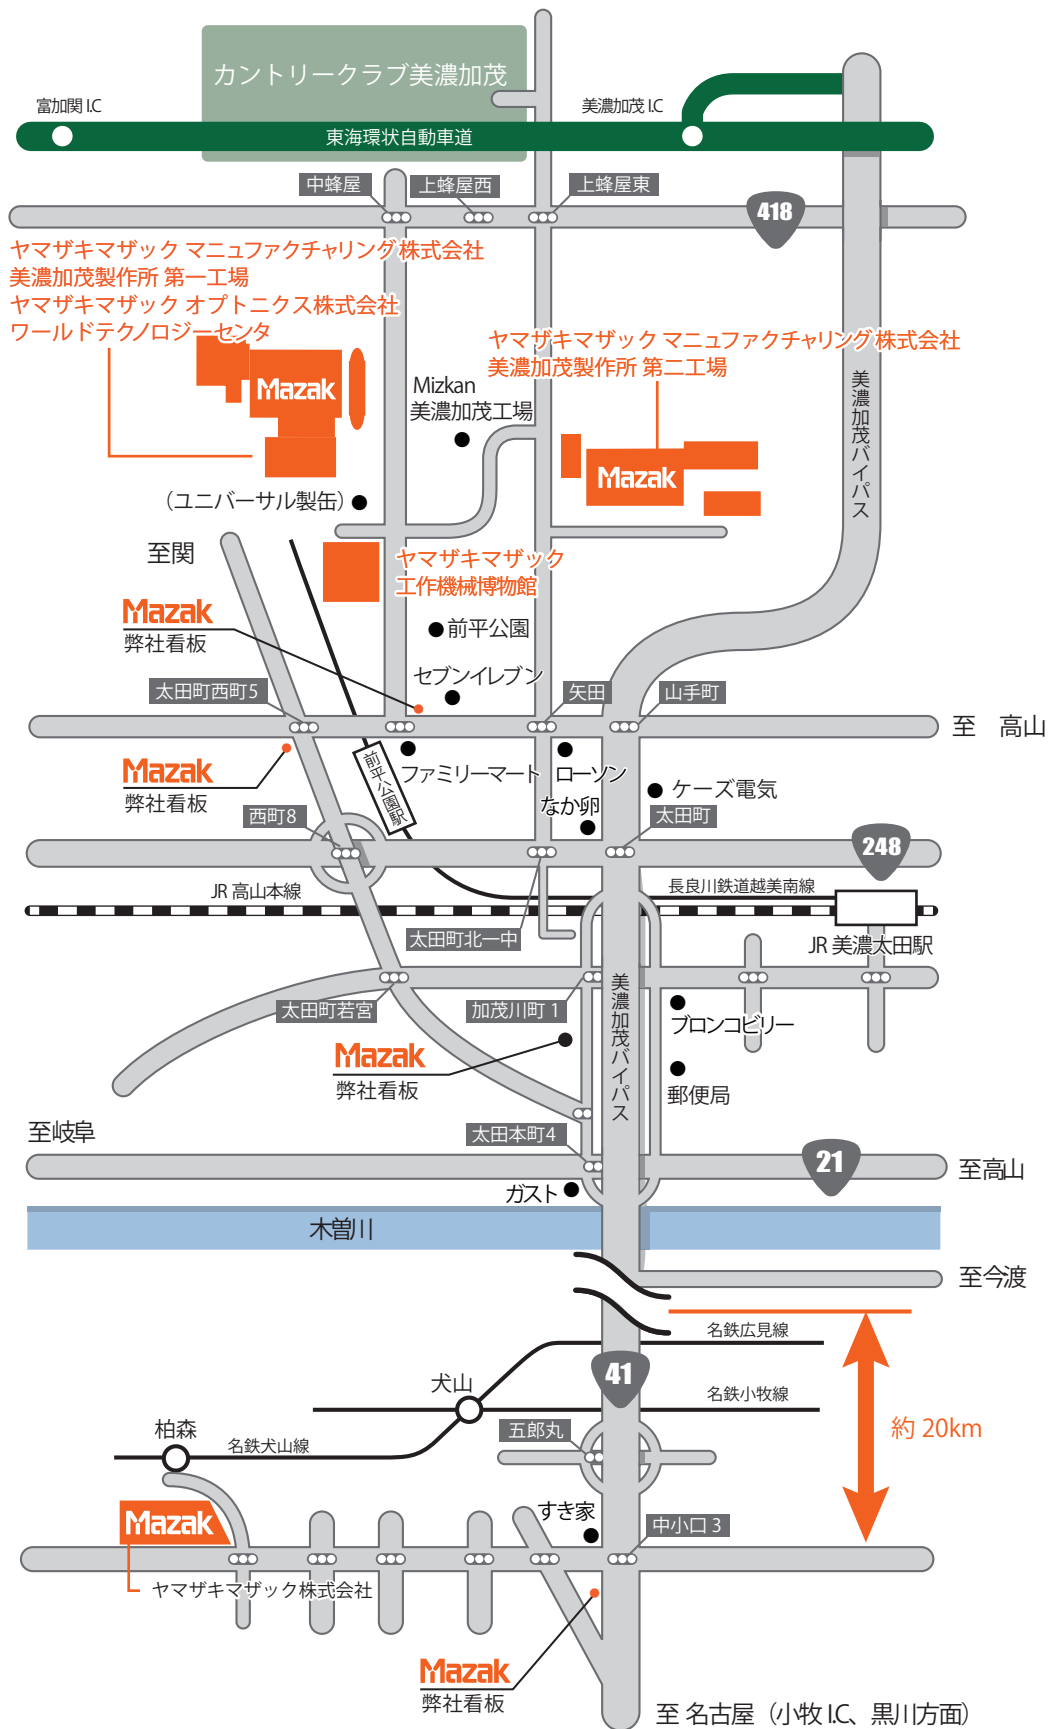

ACCESS

拡大

ACCESS

■ お車でお越しの場合
本社より約30分

■ 公共機関をご利用の場合
JR美濃太田駅より車で約8分
名鉄犬山駅より車で約30分

- ヤマザキマザック マニュファクチャリング 株式会社 美濃加茂製作所 第一工場
〒505-0005 岐阜県美濃加茂市蜂屋町中蜂屋山崎333 TEL (0574) 25-8311 FAX (0574) 28-2145
- ヤマザキマザック オプトニクス株式会社
〒505-0005 岐阜県美濃加茂市蜂屋町中蜂屋山崎333 TEL (0574) 28-2123 (営業・生産) FAX (0574) 28-1937
(技術) FAX (0574) 28-1936
- ヤマザキマザック マニュファクチャリング 株式会社 美濃加茂製作所 第二工場
〒505-0009 岐阜県美濃加茂市蜂屋町矢田 1-2 TEL (0574) 24 -1121 FAX (0574) 24 -1133