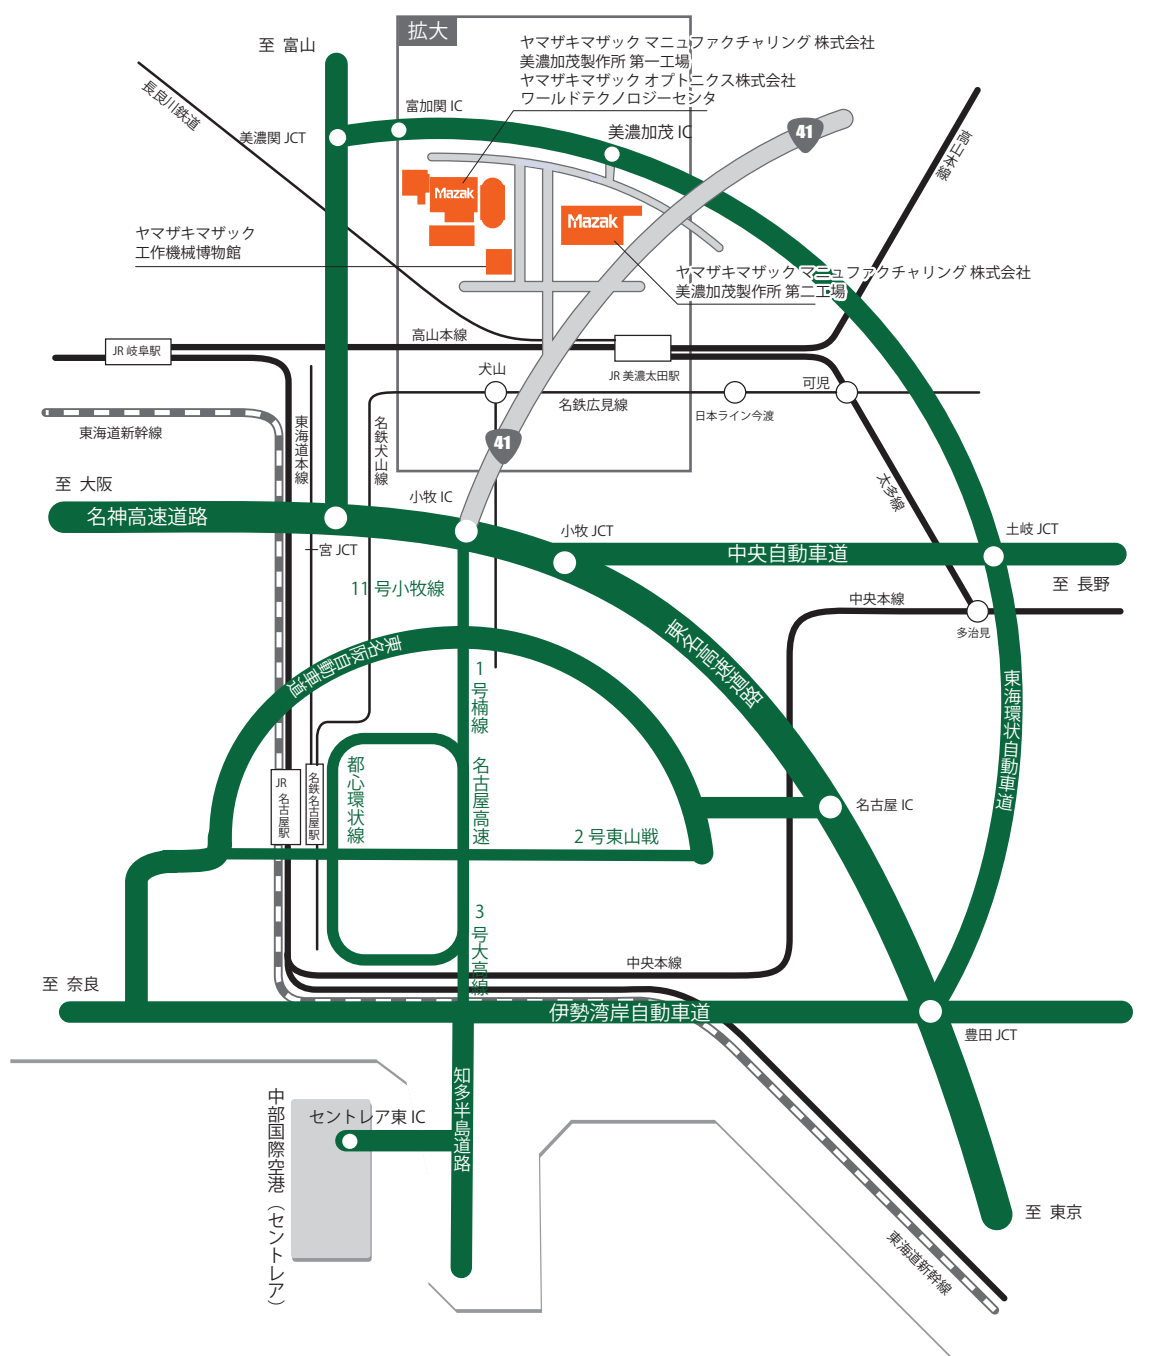

ACCESS

拡大

ACCESS

■ お車でお越しの場合
本社より約30分

■ 公共機関をご利用の場合
JR美濃太田駅より車で約8分
名鉄犬山駅より車で約30分

- ヤマザキマザック マニュファクチャリング 株式会社 美濃加茂製作所 第一工場
〒505-0005 岐阜県美濃加茂市蜂屋町中蜂屋山崎333 TEL (0574) 25-8311 FAX (0574) 28-2145
- ヤマザキマザック オプトニクス株式会社
〒505-0005 岐阜県美濃加茂市蜂屋町中蜂屋山崎333 TEL (0574) 28-2123 (営業・生産) FAX (0574) 28-1937
(技術) FAX (0574) 28-1936
- ヤマザキマザック マニュファクチャリング 株式会社 美濃加茂製作所 第二工場
〒505-0009 岐阜県美濃加茂市蜂屋町矢田 1-2 TEL (0574) 24 -1121 FAX (0574) 24 -1133